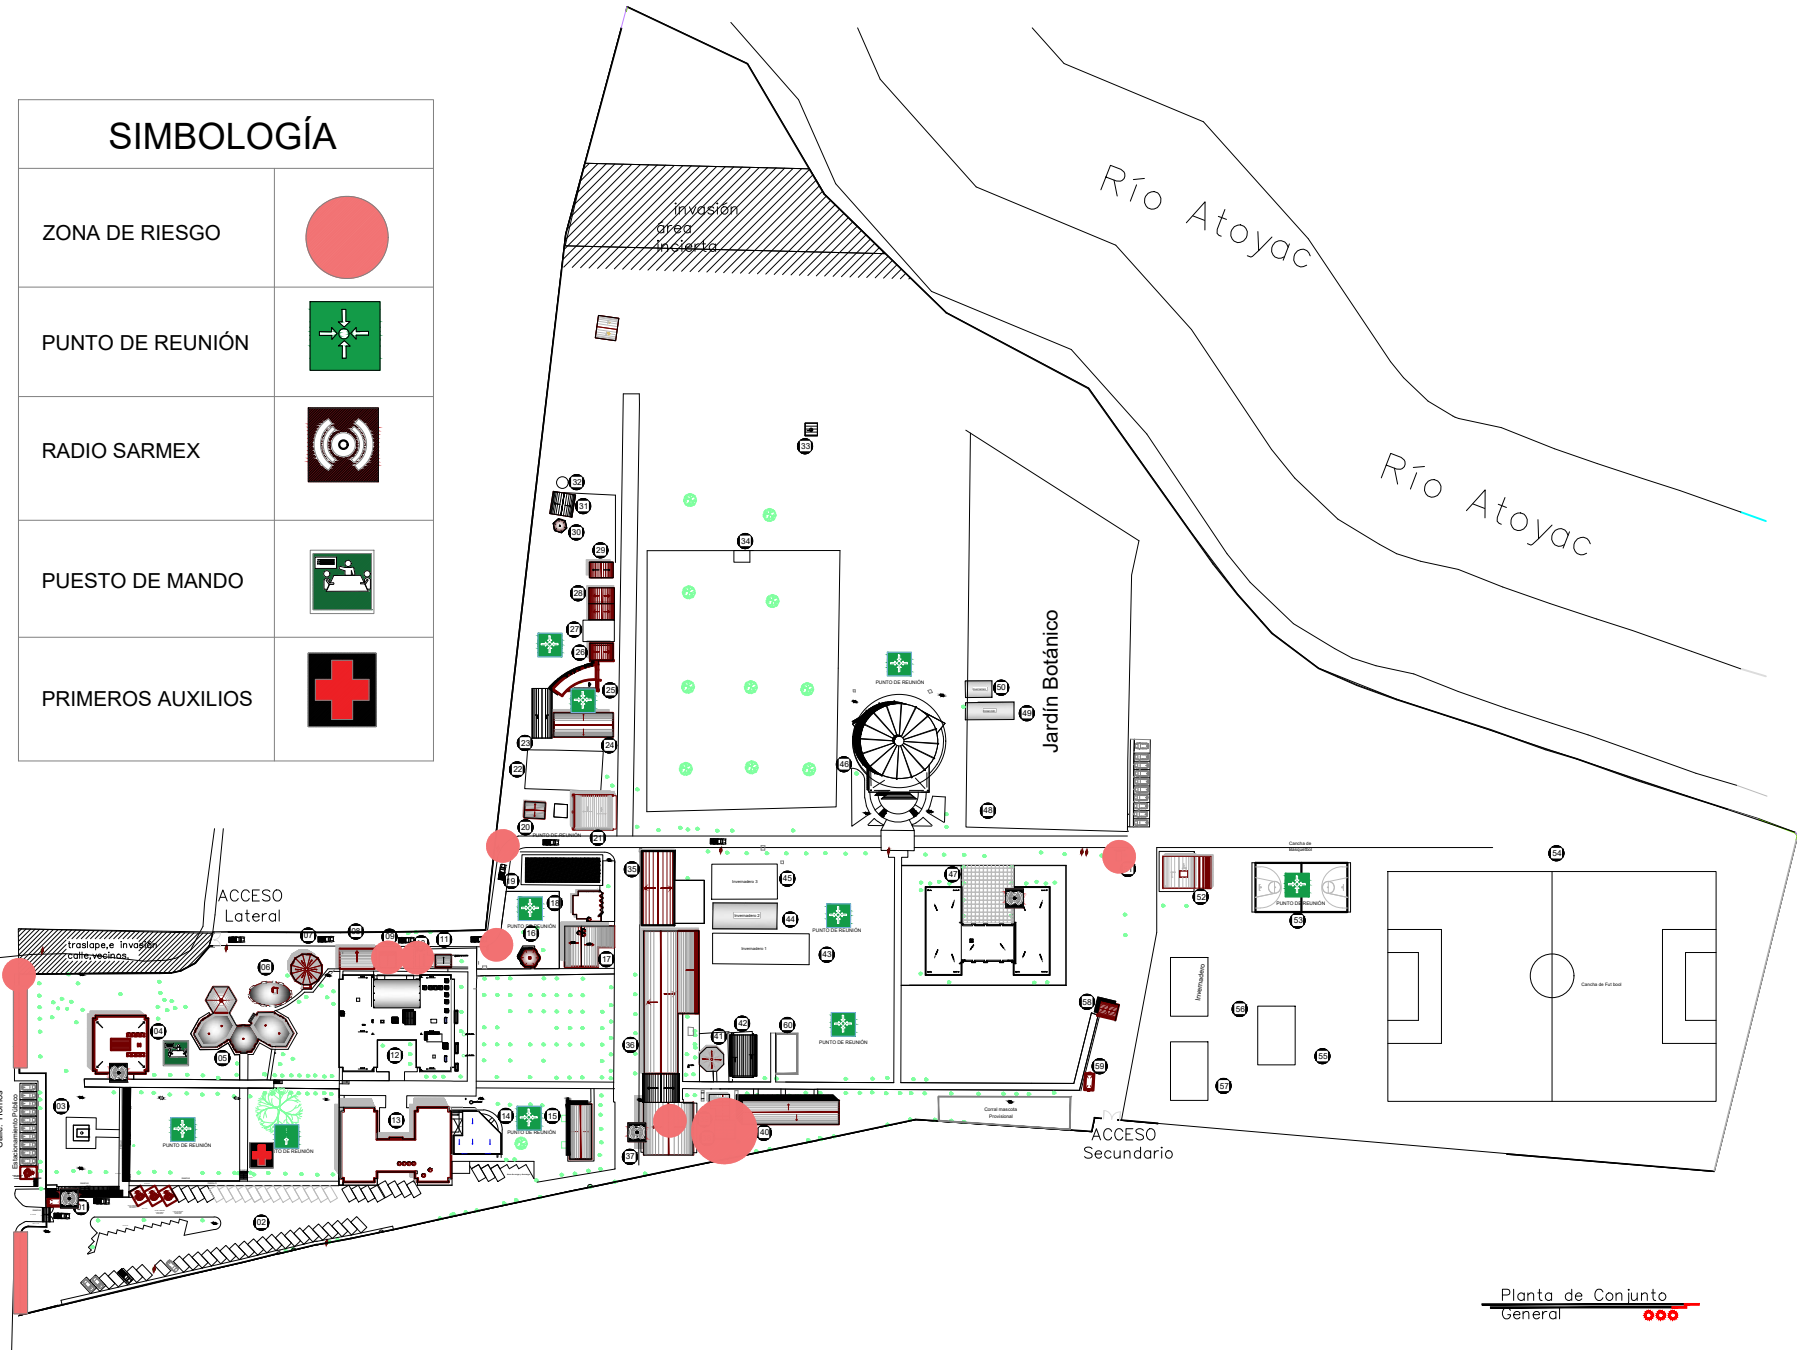

SIMBOLOGÍA

ZONA DE RIESGO	
PUNTO DE REUNIÓN	
RADIO SARMEX	
PUESTO DE MANDO	
PRIMEROS AUXILIOS