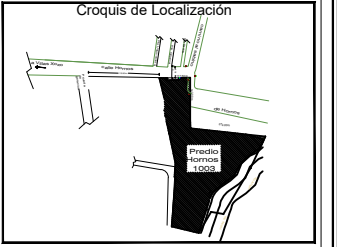

Planta Arquitectónica de Conjunto General

Simbología

Centro Interdisciplinario de Investigación para el Desarrollo Integral Regional.

Plano:
Planta Arquitectónica de Conjunto General
Ejecutó:
Arq. Adriana Natividad López López
Revisó:
Arq. Adriana Natividad López López
CONJUNTO GENERAL CIIDIR-IPN
UNIDAD OAXACA
Esc: Acot. nts.